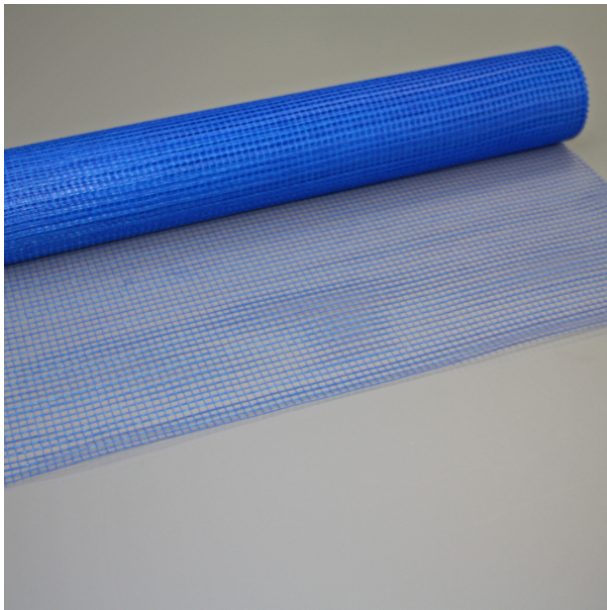

Regarmesh Premium Azul

regarsa

Malla de fibra de vidrio. Color: azul

- Indicada para el refuerzo de todos los tipos de mortero/revoco.
- Trabajos de construcción de carga y renovación general.
- Previenen la formación de grietas y fisuras.

Ficha técnica

Largo

50 metros

Ancho

100 cm

Peso

80 g/m²

Luz de malla	10,0 x 10,0 mm	
Resistencia a la tensión	Urdimbre ≥ 635 N/5 cm	Trama ≥ 1175 N/5 cm
Densidad lineal	Urdimbre 2,5 x 2 hilos/pulgada	Trama 2,5 hilos/pulgada
Resistencia a la Tensión tras 28 días en una disolución al 5% de Hidróxido de Sodio	Urdimbre Los valores de tensión a la rotura se mantienen superiores al 50% de los valores iniciales.	Trama Los valores de tensión a la rotura se mantienen superiores al 50% de los valores iniciales.
Tejido	Leno	
Espesor	0,38 mm	
Propiedades	Excelente adherencia en todos los tipos de mortero / revoco. Resistente a los álcalis	